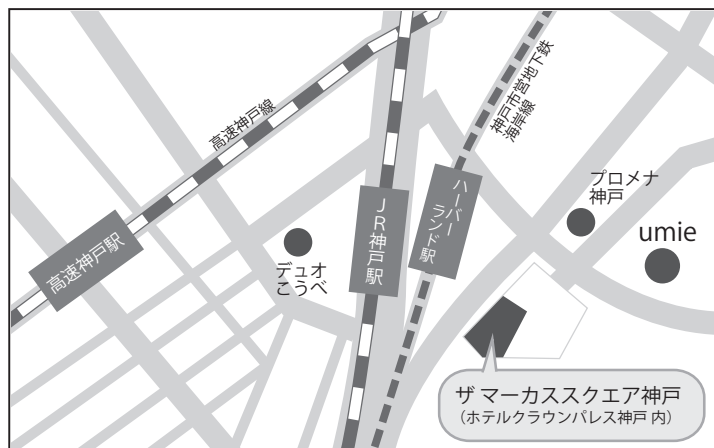

#### ザ マーカスクエア神戸 5階 ザ ボールルーム

(神戸ハーバーランド ホテルクラウンパレス神戸内)

- ▶電車でのアクセス… 「JR 神戸駅」より徒歩 2分  
「高速神戸駅」より徒歩 4分の地下街にてホテル直結  
「ハーバーランド駅」より地下街にてホテル直結
- ▶お車でのアクセス… 新幹線 「新神戸駅」より車で約 15分  
神戸空港から車で約 15分  
阪神高速「京橋」または「柳原」ランプから約 5分  
ホテル地下 2F・3F 駐車場を利用できます。