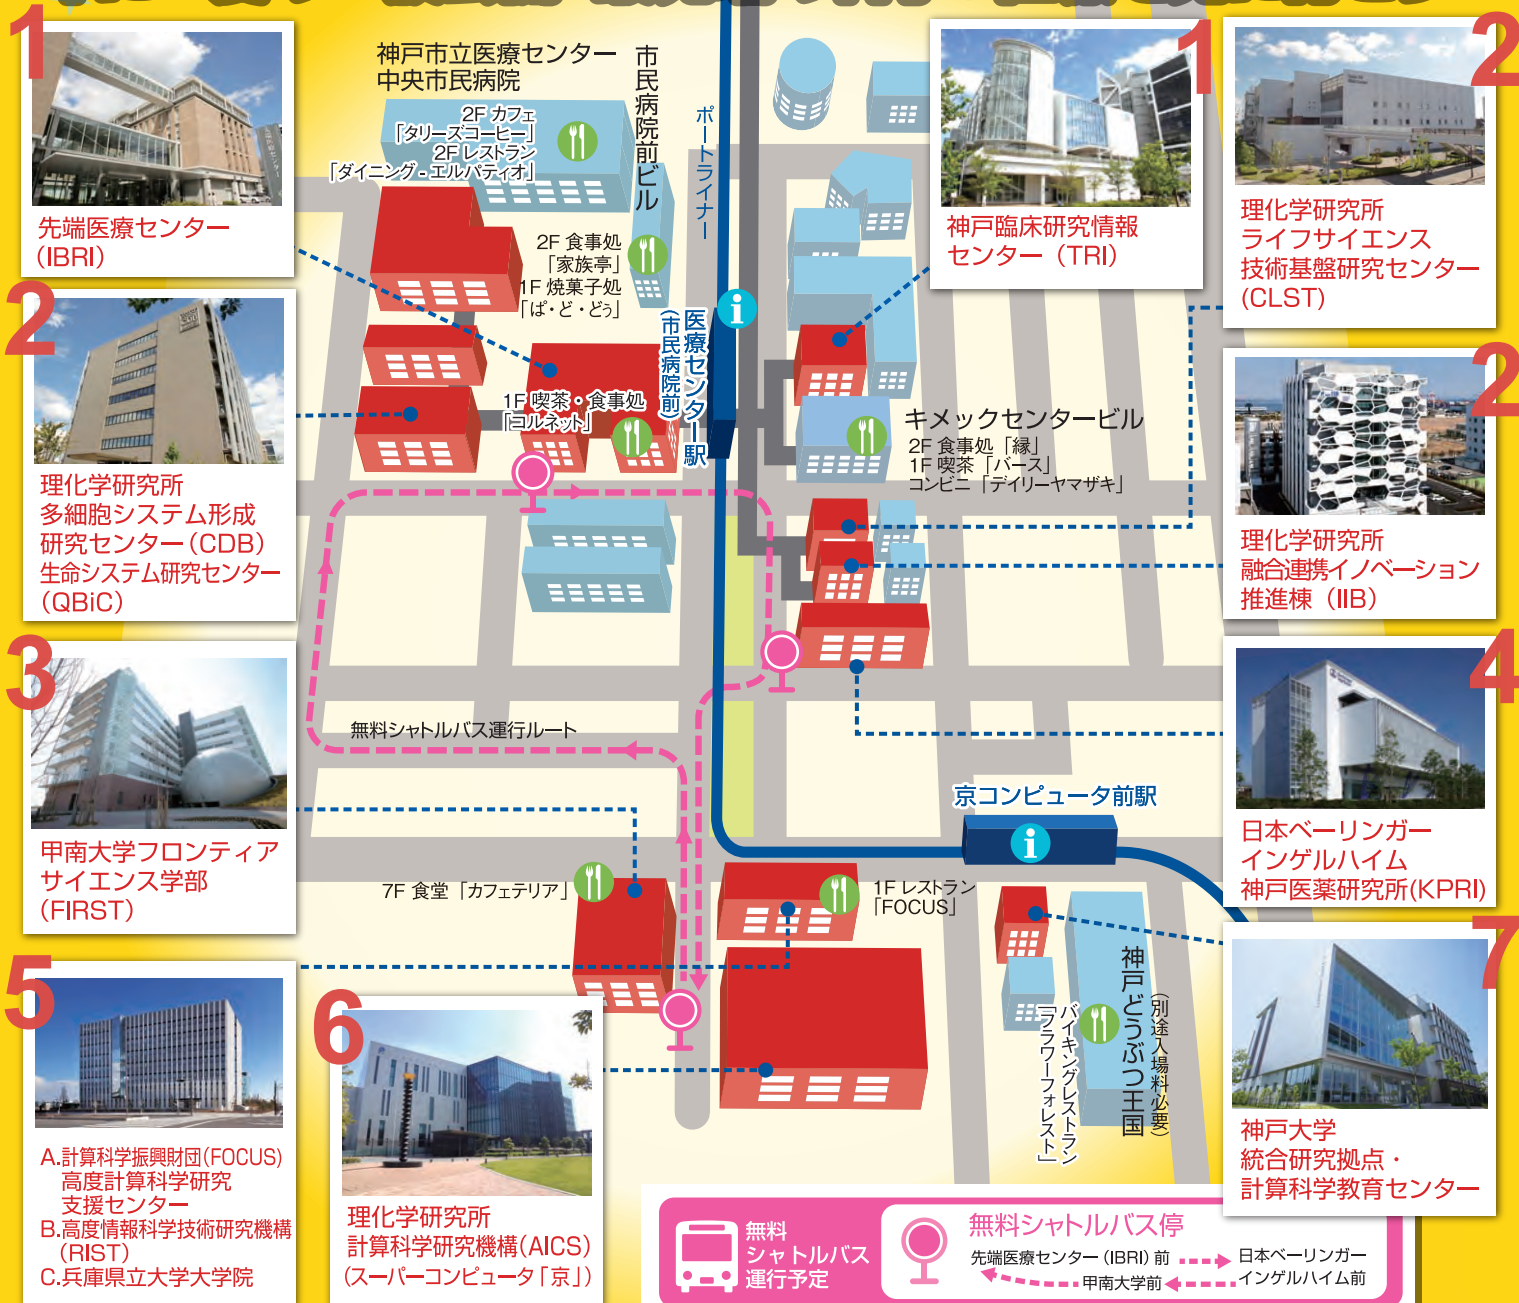

ワクワクと驚きのサイエンス・ウォッチ!!

入場無料!

平成27年

10月24日[土]

10:00~16:00 ただし、入場は15:45まで

**神戸医療産業都市
京コンピュータ**

一般公開

会場

ポートライナー「三宮駅」から約12~14分
「医療センター駅」
「京コンピュータ前駅」

周辺各施設

※お車でのご来場はご遠慮ください。
※会場まではポートライナー「神戸空港行」にご乗車ください。

年に一度の一般公開!最先端の科学&医療を見に行こう!

1

先端医療センター (IBRI)

2

理化学研究所
多細胞システム形成
研究センター (CDB)
生命システム研究センター (QBic)

医療センター駅

無料シャトルバス運行ルート

7F 食堂「カフェテリア」

理化学研究所
計算科学研究機構 (AICS)
(スーパーコンピュータ「京」)

ポートライナー

三宮

神戸臨床研究情報
センター (TRI)

キメックセンタービル
2F 食事処「縁」
1F 喫茶「パース」
コンビニ「デイリーヤマザキ」

日本ベーリンガー
インゲルハイム
神戸医薬研究所 (KPRI)

7

神戸大学
統合研究拠点・
計算科学教育センター

無料シャトルバス運行予定

無料シャトルバス停
先端医療センター (IBRI) 前
甲南大学前

日本ベーリンガー
インゲルハイム前

🍴 レストラン・軽食

📍 総合インフォメーション